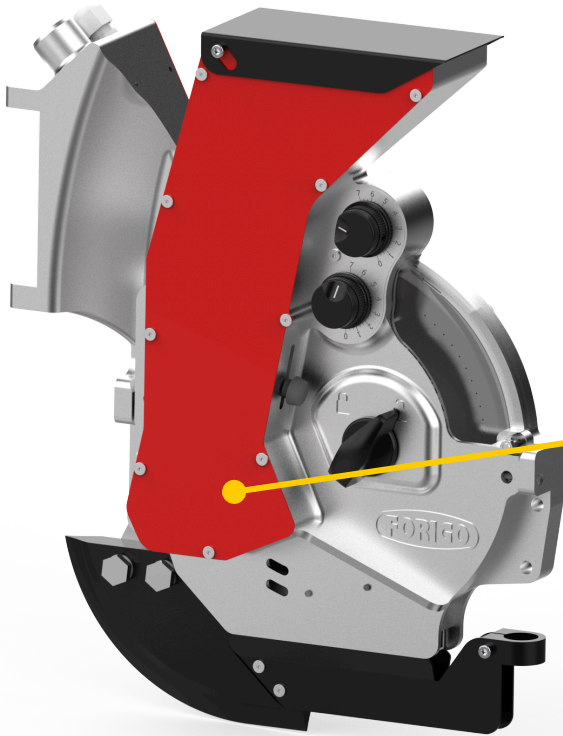

PRÉCISION

Garantie de graine intacte.