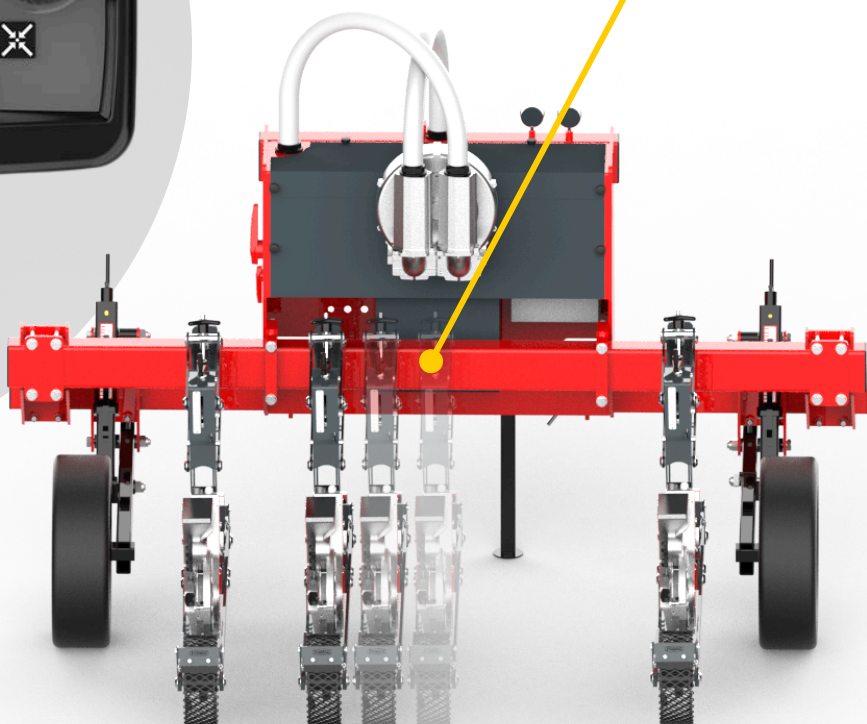

# Les avantages du distributeur de semis **AIRDRIVE**

- **100% électrique:** il élimine les transmissions mécaniques comme roues, réducteurs et chaînes, en réduisant usure et entretien.
- **Moteur intégré pour des semis précises sans limites de densité ou distance.**
- **Flexibilité et rapidité:** configuration et montage faciles.
- **Structure en aluminium ad haute précision:** cela garantit la gestion soignée des graines.
- **Accessibilité élevée:** réglages rapides et simples.
- **Fermeture sécurisée:** système d'ouverture intuitif et rapide.
- **Flux automatisé des graines:** il réduit le risque de rupture et améliore le glissement.

# FACILITÉ D'UTILISATION

Réglage facilité du distributeur et des éléments

Point de réglage offert par les solutions concurrentes.

Notre point de réglage orienté vers l'opérateur garantit un **réglage plus simple et intuitif.**

Possibilité de **désactiver les éléments de semis** par contrôle électronique.

Réglage flexible des éléments sur le châssis.

Grâce à un moteur électrique intégré, il génère des **vibrations contrôlées qui favorisent l'avancement régulier des graines vers le disque, en assurant précision et fiabilité.**

VIBRATION SYSTEM

Grâce au contrôle électronique, **il est possible de gérer et réguler densité et distance de semis**, en surveillant également la **quantité utilisée**.