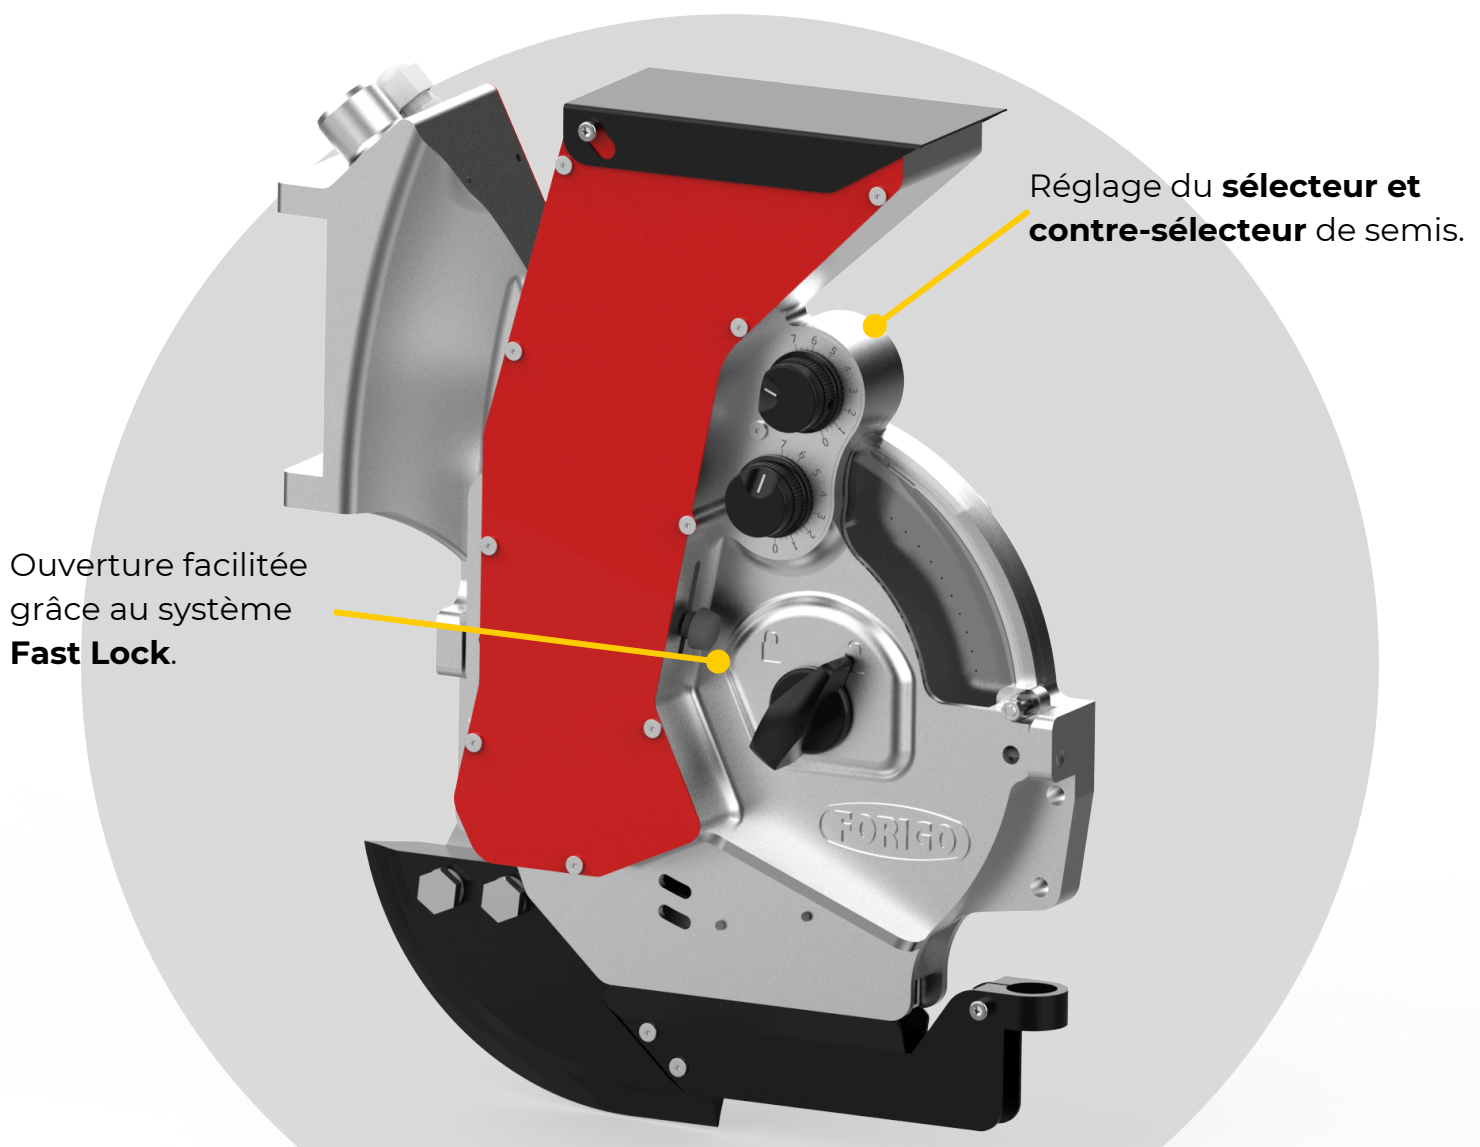

## Les avantages du **SEMOIR ÉLECTRIQUE**

***modula\_one***

- 100% électrique
- Facile à utiliser
- Précision maximale
- Versatile

# Les avantages du distributeur de semis **AIRDRIVE**

- **100% électrique:** il élimine les transmissions mécaniques comme roues, réducteurs et chaînes, en réduisant usure et entretien.
- **Moteur intégré pour des semis précises sans limites de densité ou distance.**
- **Flexibilité et rapidité:** configuration et montage faciles.
- **Structure en aluminium ad haute précision:** cela garantit la gestion soignée des graines.
- **Accessibilité élevée:** réglages rapides et simples.
- **Fermeture sécurisée:** système d'ouverture intuitif et rapide.
- **Flux automatisé des graines:** il réduit le risque de rupture et améliore le glissement.

Possibilité de **désactiver les éléments de semis** par contrôle électronique.

Réglage flexible des éléments sur le châssis.