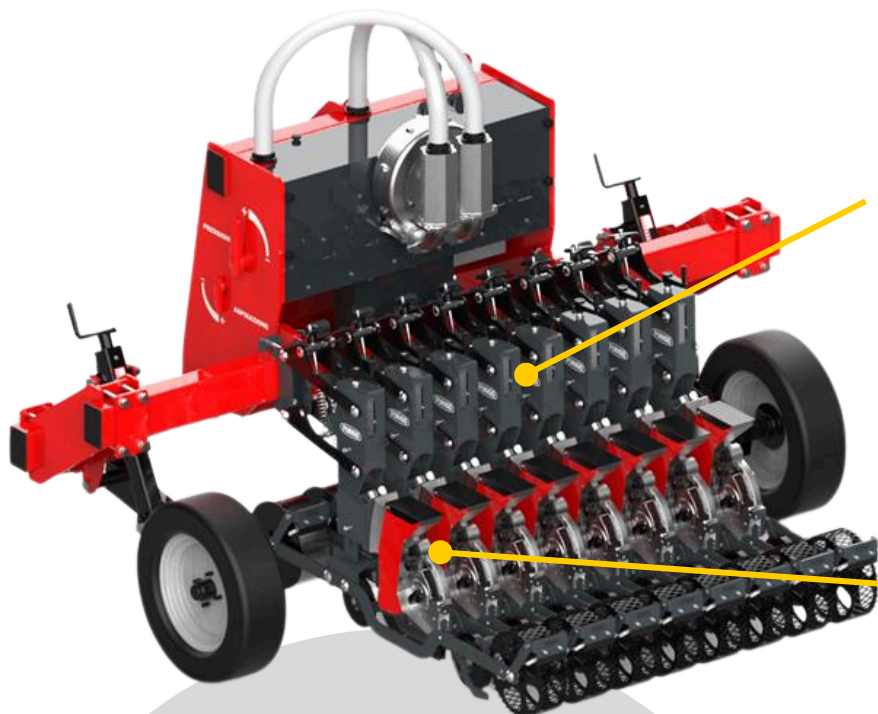

FACILITÉ D'UTILISATION

Réglage facilité du distributeur et des éléments

Point de réglage offert par les solutions concurrentes.

Notre point de réglage orienté vers l'opérateur garantit un **réglage plus simple et intuitif.**